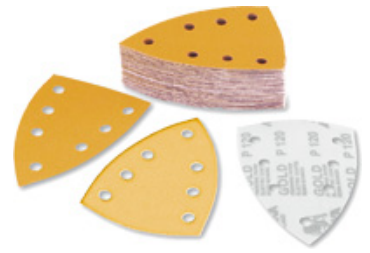

GOLD DELTASCHEIBEN GRIP 100X152X152MM 7-FACH GELOCHT

MIRKA

Für den Grob-, Zwischen- und Endschliff. Ideal beim Trockenschliff von Spachtel, Grundierung, Füller und lackierten Oberflächen. Die halboffene Streuung minimiert das Zusetzen und garantiert ein erstklassiges Finish.

| Art.-Nr. | Artikelbezeichnung | Körnung | Maße (mm) | Inhalt/Packung |
|-----------------|--------------------|---------|-------------|----------------|
| 821 4000 | Deltascheiben | P 60 | 100x152x152 | 50 Stück |
| 821 4001 | Deltascheiben | P 80 | 100x152x152 | 50 Stück |
| 821 3136 | Deltascheiben | P 120 | 100x152x152 | 50 Stück |
| 821 3151 | Deltascheiben | P 220 | 100x152x152 | 100 Stück |