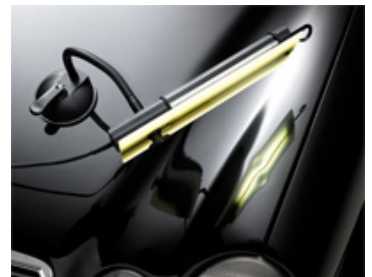

DELLENLEUCHTEN-SET

DELLENLEUCHTEN-SET LED

rohrlux®

Universell einsetzbar in der Lack- und Ausbeultechnik.

bestehend aus:

- Opus I LED 12 Watt 220-240 Volt AC LED Flexband 24V DC Lichtleistung ca. 800lm
- Zuleitung 5000 mm Gummikabel H05RN-F 2x1,0 mm² mit LED Driver Steckernetzgerät 220-240 VAC
- Schalter Ein/Aus
- Schutzglas mit 3 schwarzen Streifen Schutzklasse II, IP 20 EN 60598-1, EN 60598-2-8 EN 55015, EN 61547, EN 61000-3-2, EN 62493 RoHS, WEEE CE

Mit Saugfuß 120 mm Durchmesser und Flexarm 300 mm Länge schwarz mit Kreuzgriff

Art.-Nr.	Artikelbezeichnung	Typ
882 8864	Dellenleuchten-Set	mit Saugfuß

AUSBEULREFLEKTOR NACHRÜSTSATZ

rohrlux®

Ausbeulreflektor Nachrüstsatz, passend für das Dellen-Set, zum besseren Erkennen von Dellen und Beulen.

Bestehend aus:

- Ausbeulreflektor gelb mit schwarzer Präzisionsline, Aussparung für Schalter
- 3 x Unterlegscheiben; 1 x Sterngriffschraube; 1 x Befestigungsschraube
- 2 x Distanzhülsen aus Kunststoff

Art.-Nr.	Artikelbezeichnung
780 0260	Ausbeulreflektor Nachrüstsatz