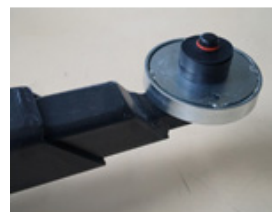

2-SÄULEN-HEBEBÜHNEN

ZUBEHÖR FÜR 2-SÄULEN-HEBEBÜHNEN

ZUBEHÖR FÜR 2 SÄULEN-HEBEBÜHNEN

Art.-Nr.	Artikelbezeichnung

722 6314	Aufnahme passend für Tesla

378 9452	Fahrzeugsicherung für Drehteller

722 6314