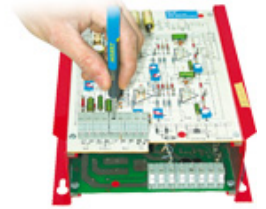

SCHLITZSCHRAUBENDREHER MIT CLIP 805C

Der vielseitige Schraubendreher für den Alltag - stets griffbereit. Faserverstärkter Schaber für das schonende Entfernen z.B. von Aufklebern. Mit Clip zum Einstecken z. B. in Brust- oder Ärmeltaschen. Clip drehbar - zur besseren Handhabung beim Schrauben.

836 2104

| Art.-Nr. | Artikelbezeichnung | Herst.-Nr. |
|----------|----------------------|------------|
| 836 2104 | Clip-Schraubendreher | 805C-25 |