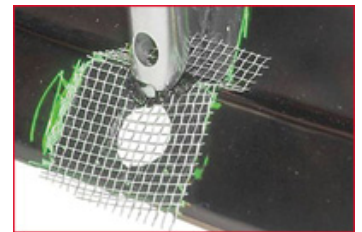

## BEWEHRUNGSMATTE 150 X 110MM

- ideal geeignet für Kunststoffreparaturen
- gibt dem Kunststoff wieder Halt
- in Verbindung mit marktüblichen Kunststoff-Schweißkolben

802 4387

Anwendungsbild

Art.-Nr.	Artikelbezeichnung	Inhalt/Packung	Herst.-Nr.
802 4387	Bewehrungsmatte	5 Stück	960.1126