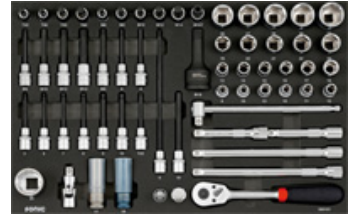

WERKZEUGWAGEN S9 BESTÜCKT, 295-TEILIG

SONIC

Speziell für Volkswagen und Audi

- Edelstahl Arbeitsplatte
- Kunststoff Kantenschutz
- Zentralverriegelung mit Doppelarretierung
- 100% ausziehbare Schubladen
- Kugelgelagerte Schubladen
- 4 Vollgummibereifte Räder Ø 125mm, davon 2 beweglich
- Dosenhalter
- Papierrollenhalter
- Die Seiten sind mit Lochplatten zur Montage verschiedener Zubehörteile ausgestattet
- Pulverlackierung RAL grau: 7011
- Gesamtgewicht: 115 kg
- Max. Belastbarkeit: 400 kg
- Schubladen bis zu 40 kg belastbar

Breite x Tiefe x Höhe: 859 x 532 x 1027 mm

771 9365

Art.-Nr.	Artikelbezeichnung	Farbe	Ausführung
771 9365	Werkstattwagen bestückt 295-teilig	dunkelgrau	mit 295 teiligem Zubehör

WERKZEUGSÄTZE 1. SCHUBLADE

SONIC

Art.-Nr.	Artikelbezeichnung	Inhalt/Packung
647 0698	Werkzeugsortiment	29-teilig

647 0698

WERKZEUGSÄTZE 2. SCHUBLADE

SONIC

Art.-Nr.	Artikelbezeichnung	Inhalt/Packung
800 0549	Werkzeugsortiment	139-teilig

800 0549

WERKZEUGSÄTZE 3. SCHUBLADE

SONIC

Art.-Nr.	Artikelbezeichnung	Inhalt/Packung
800 0564	Werkzeugsortiment	61-teilig

800 0564

WERKZEUGSÄTZE 4. SCHUBLADE

SONIC

Art.-Nr.	Artikelbezeichnung	Inhalt/Packung
800 0642	Werkzeugsortiment	37-teilig