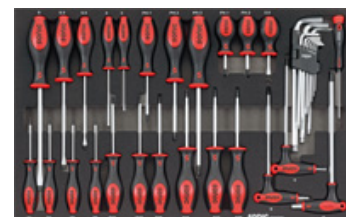

WERKZEUGWAGEN S9 BESTÜCKT, 295-TEILIG

SONIC

Speziell für Volkswagen und Audi

- Edelstahl Arbeitsplatte
- Kunststoff Kantenschutz
- Zentralverriegelung mit Doppelarretierung
- 100% ausziehbare Schubladen
- Kugelgelagerte Schubladen
- 4 Vollgummibereifte Räder Ø 125mm, davon 2 beweglich
- Dosenhalter
- Papierrollenhalter
- Die Seiten sind mit Lochplatten zur Montage verschiedener Zubehörteile ausgestattet
- Pulverlackierung RAL grau: 7011
- Gesamtgewicht: 115 kg
- Max. Belastbarkeit: 400 kg
- Schubladen bis zu 40 kg belastbar

Breite x Tiefe x Höhe: 859 x 532 x 1027 mm

771 9365

Art.-Nr.	Artikelbezeichnung	Farbe	Ausführung
771 9365	Werkstattwagen bestückt 295-teilig	dunkelgrau	mit 295 teiligem Zubehör

WERKZEUGSÄTZE 1. SCHUBLADE

SONIC

Art.-Nr.	Artikelbezeichnung	Inhalt/Packung
647 0698	Werkzeugsortiment	29-teilig

647 0698

WERKZEUGSÄTZE 2. SCHUBLADE

SONIC

Art.-Nr.	Artikelbezeichnung	Inhalt/Packung
800 0549	Werkzeugsortiment	139-teilig

800 0549

WERKZEUGSÄTZE 3. SCHUBLADE

SONIC

Art.-Nr.	Artikelbezeichnung	Inhalt/Packung
800 0564	Werkzeugsortiment	61-teilig

800 0564

WERKZEUGSÄTZE 4. SCHUBLADE

SONIC

Art.-Nr.	Artikelbezeichnung	Inhalt/Packung
800 0642	Werkzeugsortiment	37-teilig