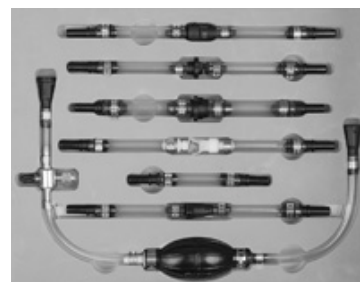

## DIESEL-ENTLÜFTUNGS-/VORBEFÜLLUNGS-SATZ KS-TOOLS

- ermöglicht das Entlüften vieler Dieseldieselskraftstoffsysteme

### In diesem Produkt enthaltene Produkte:

- 150.9031 Schlauch mit Pumpe
- 150.9032 Verbindungsstück PSA, 8 mm
- 150.9033 Verbindungsstück PSA, 10 mm
- 150.9034 Verbindungsstück Ford
- 150.9035 Verbindungsstück Renault, GM, Fiat, groß
- 150.9036 Verbindungsstück Renault, GM, Fiat, klein
- 150.9037 Verbindungsstück GM

800 5782

Anwendungsbild

Anwendungsbild

Anwendungsbild

Entlüftungsventil

Art.-Nr.	Artikelbezeichnung	Inhalt/Packung	Herst.-Nr.
800 5782	Diesel-Entlüftungs-/Vorbefüllungs-Satz	7-teilig	150.9030