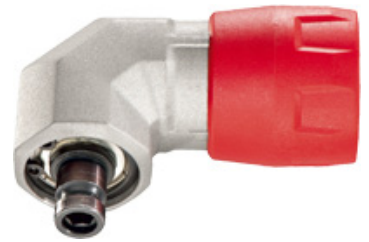

SCHNELLWECHSELFUTTER

- Zum Bohren und Schrauben an schwer zugänglichen Stellen
- Magnetische Bit-Aufnahme mit 1/4" (6,35mm) Sechskantschaft
- Getriebe aus Spezialstahl
- Für Rechts-Linkslauf geeignet; bis max. 28 Nm
- Speziell für PowerMaxx BS Quick und BS 18 Quick

metabo

860 7381

Art.-Nr. Artikelbezeichnung

860 7381 Schnellwechselwinkeladapter "Quick"
