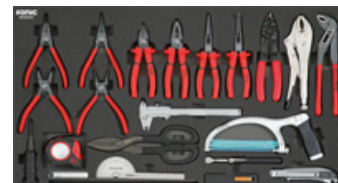

WERKZEUGSATZ "JUMBO" ZANGENSET

SONIC

843 0186

Art.-Nr.	Artikelbezeichnung	Größe	Inhalt/Packung
843 0186	Werkzeugsortiment	740 x 435 mm	22-teilig

EINZELWERKZEUGE

SONIC

Art.-Nr.	Artikelbezeichnung	Länge mm
843 0333	Spitzzange	205
843 0332	Kombizange	185
843 0335	Seitenschneider	165
843 0140	Sicherungsringzange	178
843 0141	Sicherungsringzange	178
843 0142	Sicherungsringzange	167
843 0143	Sicherungsringzange	178
843 0336	Wasserpumpenzange	250
843 0337	Gripzange	230
843 0147	Werkstattschere	262
843 0145	Minisäge	270
843 0146	Sägeblätter (3 Stück)	153
843 0155	Edelstahllineal 30 cm	330
843 0156	Winkellehre, Edelstahl	178
843 0157	Rollbandmass 5 Meter	81
843 0340	Quetschverbinderzange	215
843 0360	Magnetheber ausziehbar	195 - 770
843 0153	Fühlerlehre 26-tlg.	92
843 0154	Messschieber Edelstahl 0 -150 mm	230