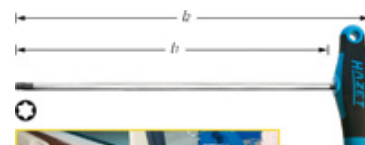

TÜRGRIF-F-AUSBAUWERKZEUG HAZET

- Für Innen TORX® Schrauben
- Extra lang
- Mit ergonomischem 2-Komponenten-T-Griff
- Chrom-Vanadium
- Oberfläche: verchromt, Spitze brüniert
- Zum Aus- und Einbau des Türgriffs an MERCEDES-BENZ Typ 168, Typ 169 (A-Klasse), Typ 245 (B-Klasse) und Typ 203 (C-Klasse)
- Einstellung Scheinwerfer MERCEDES-BENZ Actros .

830 6181

Art.-Nr.	Artikelbezeichnung	Größe	Länge mm	Herst.-Nr.
830 6181	Schraubendreher lang mit T-Griff	T20	200	828LG-T20