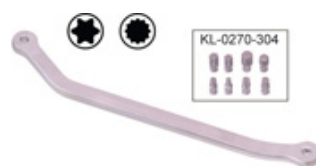

TÜRSCHARNIER-MONTAGESATZ KLANN

Passend für Türscharnierschrauben z. B.: Audi ab Bj. 97; Renault Safran, Laguna; Seat Arosa, Cordoba, Ibiza; VW Golf (III und IV, Passat (ab Bj. 97), Polo, Vento; Škoda

Das Lösen und Einstellen der Türen stellt bis heute für den Mechaniker ein großes Problem dar, da die Schrauben schwer zugänglich sind. Der Winkelschlüssel KL-0270-31 C ermöglicht auf Grund seiner speziellen Form das schnelle und einfache Lösen und Festdrehen der Türscharnierschrauben.

Art.-Nr. Artikelbezeichnung

855 0020 Türscharnier-Montagesatz
