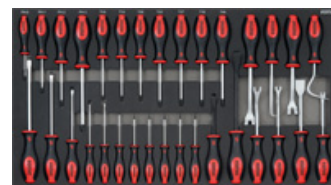

## WERKZEUGSATZ "JUMBO" SCHRAUBENDREHER-SET, 32-TEILIG

843 0190

Art.-Nr.	Artikelbezeichnung	Größe	Inhalt/Packung
843 0190	Werkzeugsortiment	740 x 435 mm	32-teilig

## EINZELWERKZEUGE

Art.-Nr.	Artikelbezeichnung	Größe	Länge mm
843 0004	Schraubendreher-Kreuzschlitz	PH 0	152
843 0006	Schraubendreher-Kreuzschlitz	PH 1	183
843 0007	Schraubendreher-Kreuzschlitz	PH 2	215
843 0008	Schraubendreher-Kreuzschlitz	PH 3	274
843 0016	Schraubendreher-Schlitz	3,0 mm	167
843 0019	Schraubendreher-Schlitz	3,5 mm	192
843 0017	Schraubendreher-Schlitz	4,0 mm	192
843 0020	Schraubendreher-Schlitz	5,5 mm	192
843 0021	Schraubendreher-Schlitz	6,5 mm	265
843 0018	Schraubendreher-Schlitz	8,0 mm	300
843 0022	Schraubendreher-TX-	T5	148
843 0023	Schraubendreher-TX-	T6	148
843 0024	Schraubendreher-TX-	T7	148
843 0025	Schraubendreher-TX-	T8	148
843 0026	Schraubendreher-TX-	T9	148
843 0027	Schraubendreher-TX-	T10	204
843 0028	Schraubendreher-TX-	T15	204
843 0029	Schraubendreher-TX-	T20	204
843 0030	Schraubendreher-TX-	T25	215
843 0031	Schraubendreher-TX-	T27	215
843 0032	Schraubendreher-TX-	T30	215
843 0033	Schraubendreher-TX-	T40	215
843 0159	kleiner Türverkleidungsentferner	...	215
843 0160	großer Türverkleidungsentferner	...	234
843 0161	Schaber	...	249
843 0162	Splintzieher	...	240
843 0163	Kühlerschlauchentferner	...	195
843 0164	Türverkleidungsentferner	...	230
843 0165	großer Türverkleidungsentferner, rund	...	239
843 0166	Türverkleidungsentferner	...	256
843 0363	Stemmeisen	12"	304