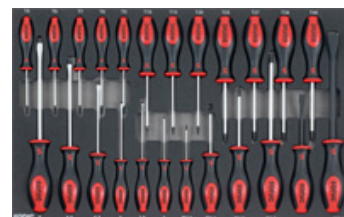

## WERKZEUGSATZ SCHRAUBENDREHER-SET, 24-TEILIG

843 0188

Art.-Nr.	Artikelbezeichnung	Größe	Inhalt/Packung
843 0188	Werkzeugsortiment	575 x 370 mm	24-teilig

## EINZELWERKZEUGE

Art.-Nr.	Artikelbezeichnung	Größe	Länge mm
843 0022	Schraubendreher-TX-	T5	148
843 0023	Schraubendreher-TX-	T6	148
843 0024	Schraubendreher-TX-	T7	148
843 0025	Schraubendreher-TX-	T8	148
843 0026	Schraubendreher-TX-	T9	148
843 0027	Schraubendreher-TX-	T10	204
843 0028	Schraubendreher-TX-	T15	204
843 0029	Schraubendreher-TX-	T20	204
843 0030	Schraubendreher-TX-	T25	215
843 0031	Schraubendreher-TX-	T27	215
843 0032	Schraubendreher-TX-	T30	215
843 0033	Schraubendreher-TX-	T40	215
843 0016	Schraubendreher-Schlitz	3,0 mm	167
843 0019	Schraubendreher-Schlitz	3,5 mm	192
843 0017	Schraubendreher-Schlitz	4,0 mm	192
843 0020	Schraubendreher-Schlitz	5,5 mm	192
843 0021	Schraubendreher-Schlitz	6,5 mm	265
843 0018	Schraubendreher-Schlitz	8,0 mm	300
843 0004	Schraubendreher-Kreuzschlitz	PH 0	152
843 0006	Schraubendreher-Kreuzschlitz	PH 1	183
843 0007	Schraubendreher-Kreuzschlitz	PH 2	215
843 0008	Schraubendreher-Kreuzschlitz	PH 3	274
843 0363	Stemmeisen	12"	304