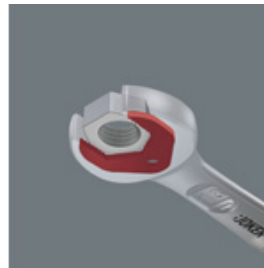

KNARRENRINGSCHLÜSSEL

JOKER MAUL-RINGRATSCHEN-SCHLÜSSEL-SATZ WERA

- Anti-Abrutsch-Effekt
- Sehr kleiner Rückholwinkel 30 °

MAUL-RINGRATSCHEN-SCHLÜSSEL-SATZ

848 0001

Praktische Haltefunktion

Integrierter Endanschlag

848 0001: 1 x 8x144; 1 x 10x159; 1 x 11x165; 1 x 12x170,7; 1 x 13x177; 1 x 14x188; 1 x 15x200; 1 x 16x212; 1 x 17x224; 1 x 18x235; 1 x 19x246

Art.-Nr.	Artikelbezeichnung	Inhalt/Packung
848 0001	Maul-Ringratschen-Schlüssel-Satz	11-teilig