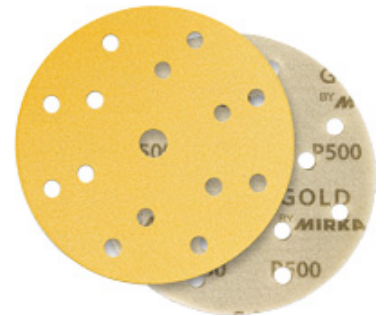

GOLD SCHEIBEN Ø 150 MM 15-FACH GELOCHT "SOFT"

MIRKA

Gold Soft ist ein flexibles C-Papier auf PE-Schaumstoff mit weichen Kanten für den Profilschliff. Besitzt eine optimale Schaum-Stärke. Für die Bearbeitung von Lack/Füller.

- GRIP = Kletthaftung

Art.-Nr.	Artikelbezeichnung	Körnung	Inhalt/Packung
821 5550	Scheiben	P 320	20
821 5551	Scheiben	P 500	20
821 5552	Scheiben	P 800	20