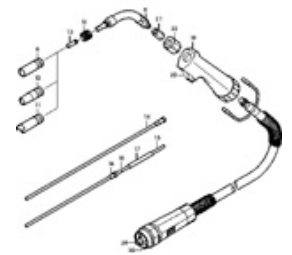

MB 15 BRENNEREINZELTEILE

877 5260

Art.-Nr.	Artikelbezeichnung	Ausführung	Länge mm	VPE
878 9763	MB 15 Brennerhals	50°
878 9760	MB 15 Brennerhals	flexibel
883 7103	Gasdüse zylindrisch	NW 16	53	1
883 7101	Gasdüse konisch	NW 12	53	1
883 7104	Punktgasdüse	NW 16	53	1
877 5260	Gasdüsenträger	1
883 7106	MB 15 Haltefeder	1
883 7107	Stromdüse E-CU M6	0,6 mm	25	1
883 7108	Stromdüse E-CU M6	0,8 mm	25	1
883 7109	Stromdüse E-CU M6	1,0 mm	25	1
883 7110	Stromdüse Alu M6	0,8 mm	25	1
883 7111	Stromdüse Alu M6	1,0 mm	25	1