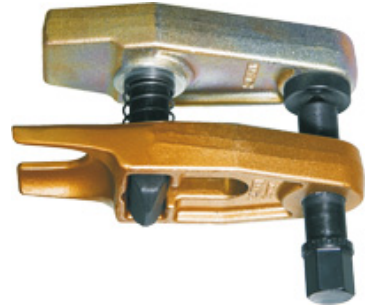

KUGELGELENK-ABDRÜCKER KLANN

Passend z.B. für MB Sprinter ab Bj. 1995, VW LT ab Bj. 1998 Traggelenk, VW T4 Führungsgelenk etc.

z.B. zum Auspressen von Trag-/Führungsgelenkzapfen bzw. Kugelgelenkzapfen aus Lenkhebel, Achsschenkel, Stabilisator etc.

853 0400

Art.-Nr.	Artikelbezeichnung	Gabelöffnung (mm)
853 0400	Kugelgelenk-Abdrücker	30