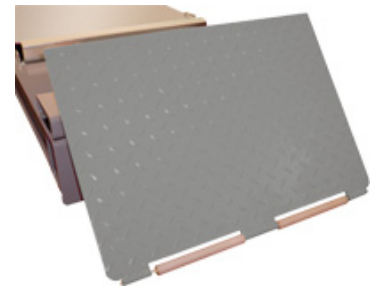

SCHEREN-HEBEBÜHNEN

SCHEREN-HEBEBÜHNE CONSUL 0.40 S, 0.40 SN, 0.40 SN-AM, 0.40 SDE

7325241

ZUBEHÖR SCHEREN-HEBEBÜHNEN CONSUL 0.40

Artikel Nr. 293 8302 bestehend aus:

4 x 1.235 mm LED mit Schalter und Kabel.

Auf- und Abfahrklappen mit Abfallsicherung, für Bühnen ohne Achsvermessungsausrüstung zum bodenebenen Einbau. 1 Satz = 2 Stück.

Art.-Nr.	Artikelbezeichnung	Menge	für
293 8302	Beleuchtung LED für 0.35 und 0.40
267 8910	Auf- und Abfahrklappen für 0.35 und 0.40	Satz (2 Stück)	Einbau bodeneben