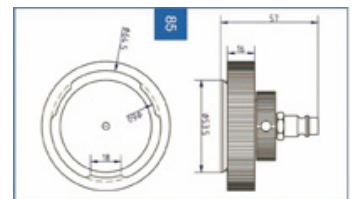

## ENTLÜFTERSTUTZEN FÜR AUSGLEICHSBEHÄLTER BREMSE

**Achtung:**

Die Entlüfterstutzen enthalten einem Blei-Anteil von >0,1%

Entlüfterstutzen-Vergleichsliste

Art.-Nr.	Artikelbezeichnung	Herst.-Nr.
725 3661	Entlüfterstutzen Nr. 11A	03.9302-0921.2
725 3568	Entlüfterstutzen Nr. 14A	03.9302-0904.2
725 3496	Entlüfterstutzen Nr. 17	03.9302-0799.2
725 3630	Entlüfterstutzen Nr. 19	03.9302-0920.2
725 2837	Entlüfterstutzen Nr. 20	03.9302-0702.2
725 2839	Entlüfterstutzen Nr. 20S	03.9302-0948.2
725 3034	Entlüfterstutzen Nr. 22	03.9302-0902.2
725 2844	Entlüfterstutzen Nr. 27	03.9302-0703.2
725 3616	Entlüfterstutzen Nr. 28	03.9302-0926.2
725 3624	Entlüfterstutzen Nr. 31A	03.9302-0935.2
725 3609	Entlüfterstutzen Nr. 32	03.9302-0919.2
725 3647	Entlüfterstutzen Nr. 34	03.9302-0928.2
849 2779	Entlüfterstutzen Nr. 35	03.9302-0916.2
725 3599	Entlüfterstutzen Nr. 37	03.9302-0736.2
725 3379	Entlüfterstutzen Nr. 38A	03.9302-0740.2
725 3654	Entlüfterstutzen Nr. 41	03.9302-0786.2
725 3582	Entlüfterstutzen Nr. 43	03.9302-0774.2
725 3513	Entlüfterstutzen Nr. 49	03.9302-0746.2
725 2435	Entlüfterstutzen Nr. 50S	03.9302-0927.2
725 3465	Entlüfterstutzen Nr. 55A	03.9302-0906.2