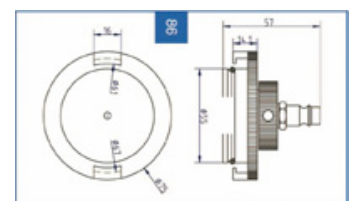

ENTLÜFTERSTUTZENSATZ FÜR AUSGLEICHSBEHÄLTER BREMSE

Das ATE Entlüfterstutzen-Sortiment enthält die sechs gängigsten Entlüfterstutzen für asiatische Fahrzeuge sowie zusätzlich den Zusatzschlauch für das Entlüften in umgekehrter Richtung. Damit wird ein Großteil der asiatischen Fahrzeugtypen abgedeckt. Die Entlüfterstutzen sind in einem stabilen Kunststoffkoffer übersichtlich angeordnet und somit jederzeit einsatzbereit.

Vorteile:

- Das wichtigste Entlüftungs-Zubehör für einen Großteil der asiatischen Fahrzeugmodelle in einem kompletten Satz
- Übersichtliche Anordnung

Achtung:

Die Entlüfterstutzen enthalten einem Blei-Anteil von >0,1%

Lieferumfang:

je 1 Entlüfterstutzen im Kunststoffkoffer:

Nr. 37 = 03.9302-0736.2 / 740039
Nr. 41 = 03.9302-0786.2 / 740073
Nr. 43 = 03.9302-0774.2 / 740063
Nr. 49 = 03.9302-0746.2 / 740044
Nr. 55A = 03.9302-0906.2 / 740097
Nr. 77 = 03.9302-0914.2 / 740107
- Zusatzschlauch:
Nr. 67 = 03.9302-0704.2 / 740012

Art.-Nr.	Artikelbezeichnung	Herst.-Nr.
725 2246	Entlüfter-Stutzen-Satz	03.9302-0802.3

ENTLÜFTERSTUTZEN FÜR AUSGLEICHSBEHÄLTER BREMSE

Achtung:

Die Entlüfterstutzen enthalten einem Blei-Anteil von >0,1%

Entlüfterstutzen-Vergleichsliste