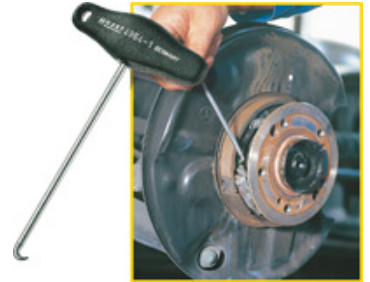

### BREMSEFEDERN-MONTAGEHAKEN HAZET

#### Zum Aus- und Einbau der Handbremsbacken-Zugfedern

z.B. an **MERCEDES-BENZ**-Pkw mit Scheibenbremsen hinten  
sowie **VW** Crafter ab Bj. 2006 und LT ab Bj. 1997

- Zughaken mit T-Griff
- Spezialstahl
- Oberfläche verchromt

Art.-Nr.	Artikelbezeichnung	Länge mm	Herst.-Nr.
849 3217	Bremsefeder-Montagehaken	162	4964-1