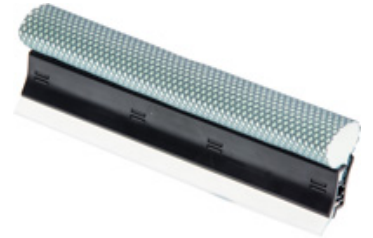

SCHEIBENREINIGER PROFI TELESKOP 115 BIS 200 CM

SCHEIBENREINIGER PROFI TELESKOP 115 BIS 200 CM

Scheibenreiniger für Profis:

- aus robusten Alu-Rohr
- mit Polyesterschwamm und Nylonnetz mit Siliconlippe
- Länge Teleskop Ausziehbar 115 cm bis 200 cm,
- Breite 24 cm
- Der abnehmbare Wischerkopf kann nach Abnutzung ersetzt werden

329 6511

553 6654

Art.-Nr.	Artikelbezeichnung
----------	--------------------

329 6511	Teleskop Scheibenwascher
----------	--------------------------

553 6654	Ersatzkopf
----------	------------