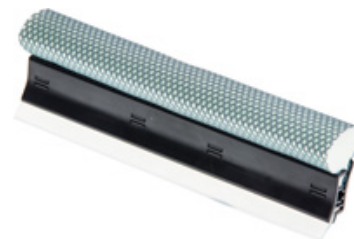

SCHEIBENREINIGER PROFI TELESKOP 115 BIS 200 CM

Scheibenreiniger für Profis:

- aus robusten Alu-Rohr
- mit Polyesterschwamm und Nylonnetz mit Siliconlippe
- Länge Teleskop Ausziehbar 115 cm bis 200 cm,
- Breite 24 cm
- Der abnehmbare Wischerkopf kann nach Abnutzung ersetzt werden

329 6511

553 6654

Art.-Nr.	Artikelbezeichnung
----------	--------------------

329 6511	Teleskop Scheibenwascher
----------	--------------------------

553 6654	Ersatzkopf
----------	------------