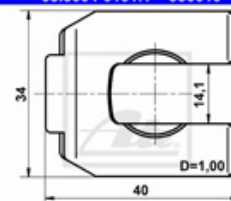

397 0041

03.5004-0101.1 990010

397 0034

24.5004-0002.1 390569