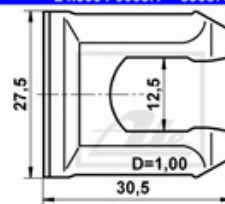

ZUBEHÖR ATE

24.5004-0003.1 390570

397 0065

24.5004-0001.1 390568