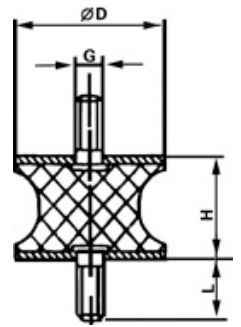

## TAILLIERTE RUNDPUFFER MIT 2 AUßENGEWINDEN

**ABS** STUTE  
& CO.GMBH

288 2271

Art.-Nr.	Artikelbezeichnung	D Ø mm
288 2271	Rundpuffer	55