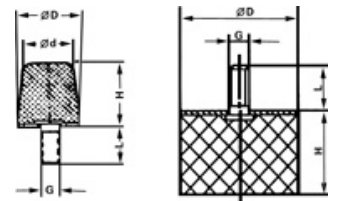

ANSCHLAGPUFFER MIT 1 AUßENGEWINDE

288 2219

Art.-Nr.	Artikelbezeichnung	D Ø mm
288 2219	Anschlagpuffer	20
288 2233	Anschlagpuffer	40