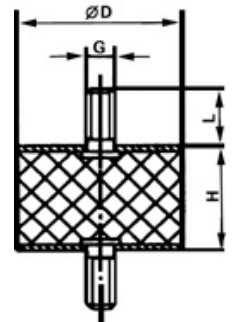

RUNDELEMENTE MIT 2 AUßENGEWINDE

288 2051

Art.-Nr.	Artikelbezeichnung	D \varnothing mm	H mm	G metrisch	L mm
288 2051	Rundpuffer	8	8	4	8
288 2068	Rundpuffer	10	10	4	10
288 2075	Rundpuffer	15	15	5	15
288 2082	Rundpuffer	20	20	6	15
288 2037	Rundpuffer	25	25	6	15
288 2099	Rundpuffer	26	22	8	25
288 2109	Rundpuffer	30	30	8	20
288 2013	Rundpuffer	40	30	8	20
288 2116	Rundpuffer	50	45	10	25