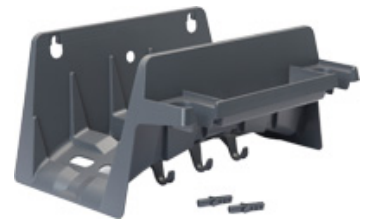

KS - WANDSCHLAUCHHALTER

REHAU®

Praktische Aufhängemöglichkeit für den Gartenschlauch. Farbe: opal/grün/dunkelgrün.

495 0242

Art.-Nr. Artikelbezeichnung

495 0242 Wandschlauchhalter
