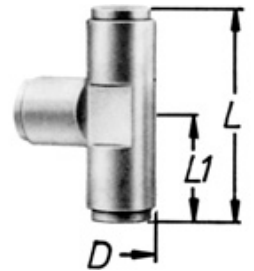

SCHNELLSTECKVERBINDER FÜR POLYAMIDROHRE T-STÜCK

COHLINE®

Art.-Nr.	Artikelbezeichnung	PA-Rohr AussenØ	PA-Rohr InnenØ
291 3298	Schnellsteckverbinder T-Stück	6 mm	4 mm
291 3308	Schnellsteckverbinder T-Stück	8 mm	6 mm
291 3315	Schnellsteckverbinder T-Stück	10 mm	8 mm
291 3322	Schnellsteckverbinder T-Stück	12 mm	9 mm
291 3339	Schnellsteckverbinder T-Stück	15 mm	12 mm