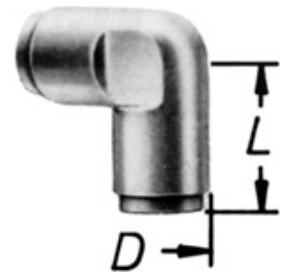

SCHNELLSTECKVERBINDER FÜR POLYAMID-ROHRE WINKEL

COHLINE®

Art.-Nr.	Artikelbezeichnung	PA-Rohr AussenØ	PA-Rohr InnenØ
291 3243	Schnellsteckverbinder Winkel	6 mm	4 mm
291 3250	Schnellsteckverbinder Winkel	8 mm	6 mm
291 3267	Schnellsteckverbinder Winkel	10 mm	8 mm
291 3274	Schnellsteckverbinder Winkel	12 mm	9 mm
291 3281	Schnellsteckverbinder Winkel	15 mm	12 mm