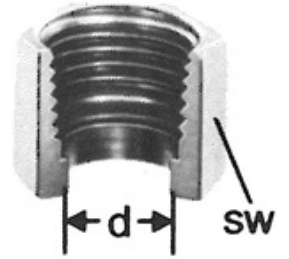

# SCHLAUCHVERSCHRAUBUNGEN / SCHLAUCHARMATUREN / SCHLAUCHVERBINDER / STECKVERBINDER

## ÜBERWURFMUTTERN BSP GEWINDE

ähnlich DIN 7606, BSP Gewinde

291 3459

Art.-Nr.	Artikelbezeichnung	Nennweite mm	Schlüsselweite (SW)	Bohrung-Ø mm	Gewinde	passend für
291 3459	Überwurfmuttern	3	14 mm	6,5	G 1/8"	2913600
291 3461	Überwurfmuttern	4	17 mm	7,5	G 1/4"	2913779
291 3463	Überwurfmuttern	6	17 mm	9,5	G 1/4"	2913782
291 3465	Überwurfmuttern	8	19 mm	11,5	G 3/8"	2913785
291 3467	Überwurfmuttern	13	24 mm	17,0	G 1/2"	...