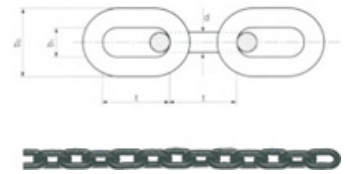

ANSCHLAGKETTE

ANSCHLAGKETTE

Art.-Nr.	Artikelbezeichnung	Abmessung mm	Tragkraft kg
927 3687	Anschlagkette	8 x 24	2000