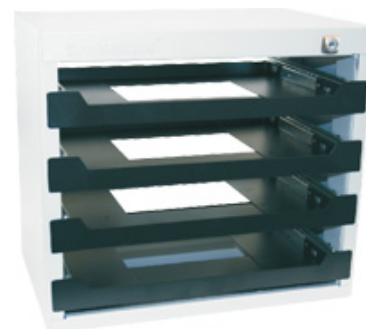

SORTIMENTE-TRESOR UNBESTÜCKT

- abschließbar, Einzelsicherung
- Korpus: RAL9006, silbergrau, feinstruktur, matt
- Schubladen: RAL9005, schwarz, feinstruktur, glänzend,

Art.-Nr.	Artikelbezeichnung	Ausführung	Abmessung (BxTxH) cm
998 8903	Sortiment-Schrank	4-fach	40,2 x 26 x 35,5