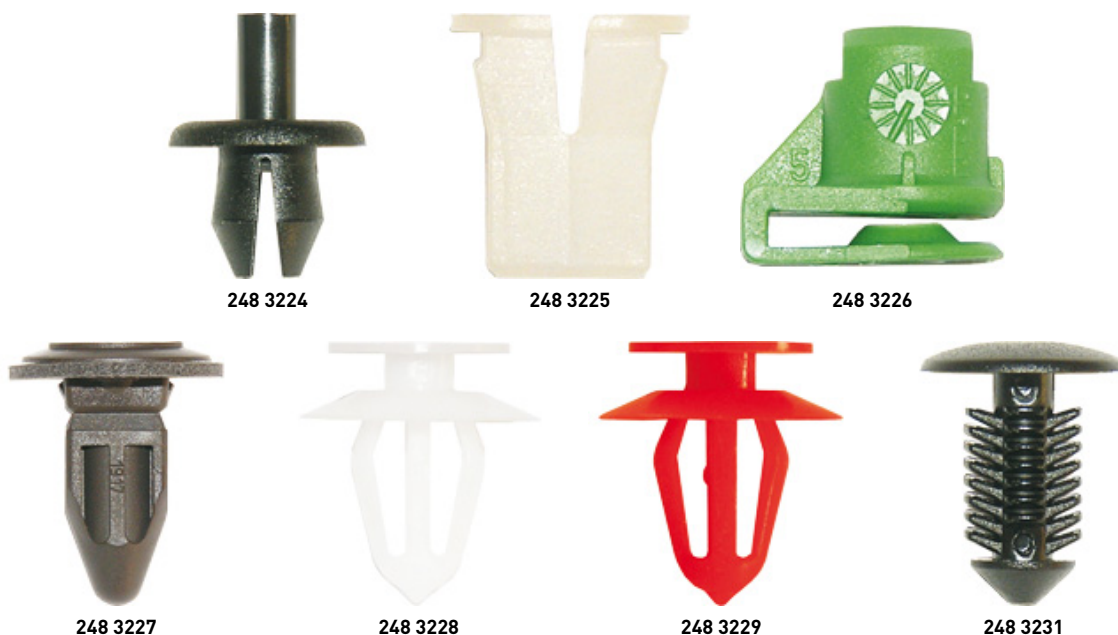

### Spezialbefestigungen Opel

967 6853

Art.-Nr.	Artikelbezeichnung
967 6853	Spezialbefestigungssortiment

## EINZELBESTÜCKUNG

248 3218

248 3216

248 3219

248 3220

248 3221

248 3222

## Einzelteile

Art.-Nr.	Artikelbezeichnung	Abmessung	OE-Vergleichs-Nummer	Verpackungseinheit
248 3218	Abdeckstopfen für Motorhaubenisolierung	7,0 mm	11622488 / 90355604	25
248 3216	Kunststoff-Spreizniete schwarz	...	1104880 / 90087290	25
248 3219	Kunststoff-Spreizniete schwarz	8,0 - 8,6 mm	1104882 / 90450482	25
248 3220	Kunststoff-Spreizniete schwarz	6,0 - 6,2 mm	1400804 / 90414659	25
248 3221	Kunststoff-Spreizniete schwarz	6,0 - 6,2 mm	1400806 / 90508809	25
248 3222	Kunststoff-Spreizniete schwarz	5,9 - 6,1 mm	1406925 / 9130754	25
248 3224	Kunststoff-Spreizniete schwarz	8,0 mm	17118245 / 901138810	25
248 3225	Spreizmutter, farblos	5,8 mm	1216957 / 90230960	25
248 3226	Blechmutter, Kunststoff grün	50 x 2,0 x 8,0	1162488 / 1235884	25
248 3227	Spreizmutter mit Dichtung, schwarz	5,0 mm	1406984 / 90482706	25
248 3228	Innenverkleidungs-Clip, weiss	...	2345957 / 90321122	25
248 3229	Innenverkleidungs-Clip, rot	...	2345959 / 90457899	25
248 3231	Tannenbaumclip, dunkelgrau	7,2 mm	2338955 / 90431553	25