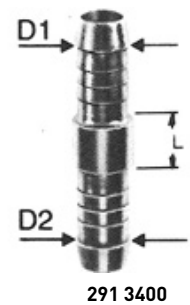

SCHLAUCHVERBINDER

Art.-Nr.	Artikelbezeichnung	Nennweite	InnenØ D1	Außen-Ø mm
291 3400	Schlauchverbinder	3	4 bis 5 mm	4,0 - 5,0
291 3402	Schlauchverbinder	4	5 bis 6 mm	5,0 - 6,0
291 3404	Schlauchverbinder	6	7 bis 8 mm	7,0 - 8,0
291 3406	Schlauchverbinder	6/ 4	7 bis 8 mm	5,0 - 6,0
291 3408	Schlauchverbinder	8	9 bis 10 mm	9,0 - 10,0
291 3410	Schlauchverbinder	8/ 6	9 bis 10 mm	7,0 - 8,0
291 3412	Schlauchverbinder	10	11 bis 12 mm	11,0 - 12,0
291 3414	Schlauchverbinder	10/ 6	11 bis 12 mm	7,0 - 8,0
291 3416	Schlauchverbinder	10/ 8	11 bis 12 mm	9,0 - 10,0
291 3420	Schlauchverbinder	13/10	14 bis 15 mm	11,0 - 12,0
291 3422	Schlauchverbinder	13	14 bis 15 mm	14,0 - 15,0