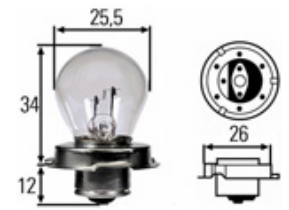

SONSTIGE LAMPEN

127 1876

Art.-Nr.	Artikelbezeichnung	Spannung V	Leistung W	Socket
199 6412	R2-Glühlampe	6	45/40	P45t
127 2136	S1-Glühlampe	6	25/25	BA20d
127 1979	S2-Glühlampe	6	35/35	BA20d
602 0130	S2-Glühlampe	12	35/35	...
602 0215	S2-Glühlampe	24	45/40	BA20d
127 1876	S3-Glühlampe	6	15	P26s
127 1883	S3-Glühlampe	12	15	P26s