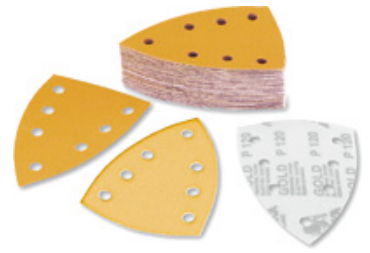

## GOLD DELTASCHEIBEN GRIP 100X152X152MM 7-FACH GELOCHT

**MIRKA**

Für den Grob-, Zwischen- und Endschliff. Ideal beim Trockenschliff von Spachtel, Grundierung, Füller und lackierten Oberflächen. Die halboffene Streuung minimiert das Zusetzen und garantiert ein erstklassiges Finish.

Art.-Nr.	Artikelbezeichnung	Körnung	Maße (mm)	Inhalt/Packung
<b>821 4000</b>	Deltascheiben	P 60	100x152x152	50 Stück
<b>821 4001</b>	Deltascheiben	P 80	100x152x152	50 Stück
<b>821 3136</b>	Deltascheiben	P 120	100x152x152	50 Stück
<b>821 3151</b>	Deltascheiben	P 220	100x152x152	100 Stück