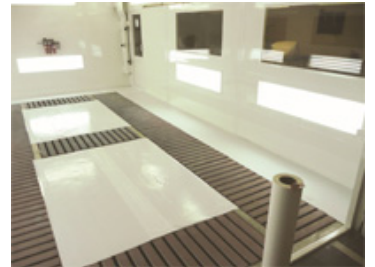

### Für den Schutz und die Sauberhaltung von Böden in Lackierkabinen oder Spot Repair Plätzen.

- Weiße Hochglanz, Polypropylen Folie: einfach und schnell aufzukleben
- Schmiegt sich komplett am Boden an
- Verbessert die Lichtverhältnisse am unteren Teil der Fahrzeugkarosserie
- Lösemittelbeständig, Lackhaftend
- Hinterlässt keine Klebereste nach dem Abziehen
- 100 µ Dicke: robust und durchtrittsfest, lange Lebensdauer
- Direktes Handling von der Rolle, umweltunschädlich als Abfall