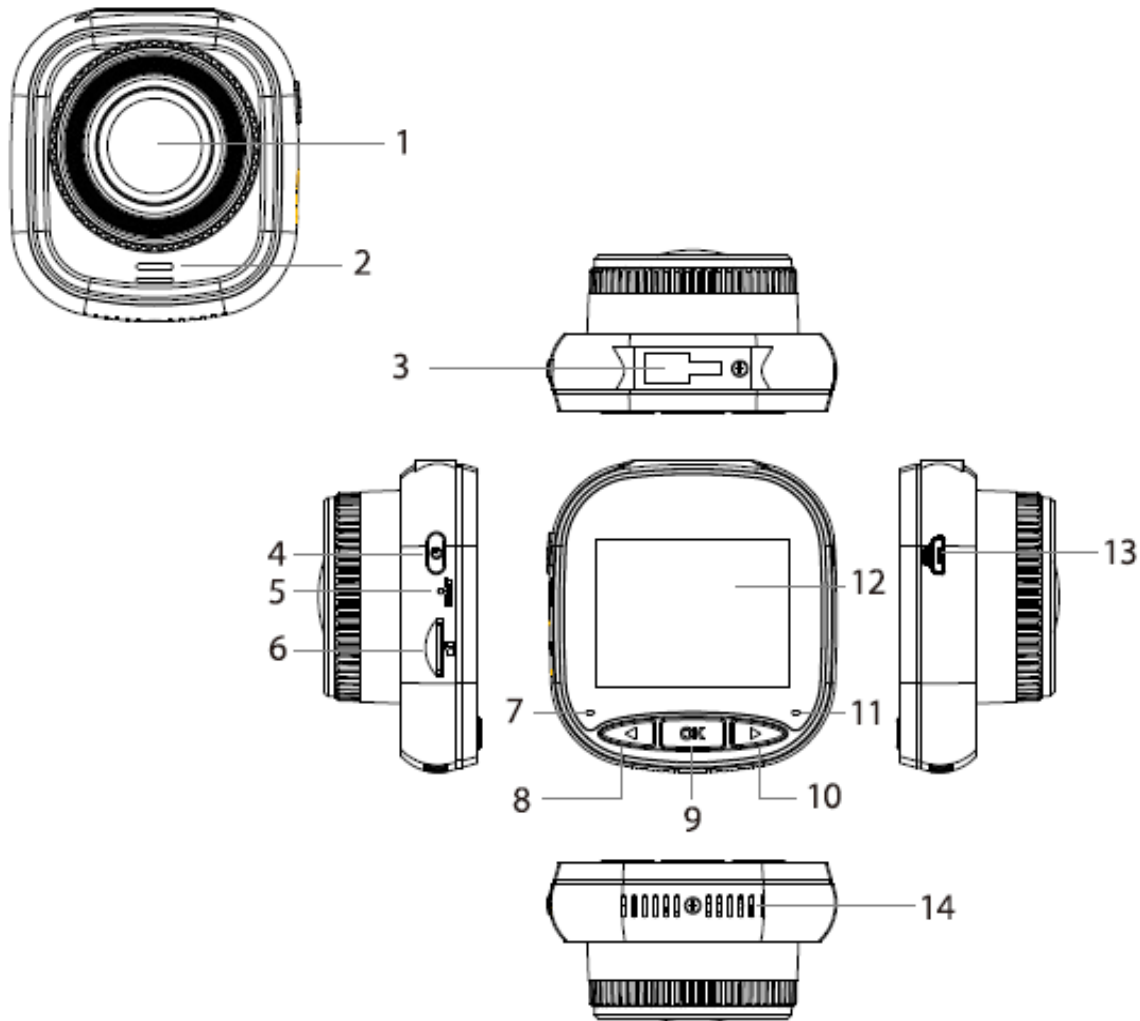

Digital Video Recorder

BP 2.2 FHD

2.0" IPS Display | Bewegungserkennung | Parkmonitor

01. Objektiv

02. Lautsprecher

03. Buchse für Halterung

04. Ein/Aus-Taste

05. Reset

06. microSD-Kartenschacht

07. Ladeleuchte

08. Taste AUF/MENÜ

09. Taste OK

10. Taste AB/MODUS

11. Aufnahmeleuchte

12. IPS-Display

13. USB-Buchse

14. Lüftungsöffnungen