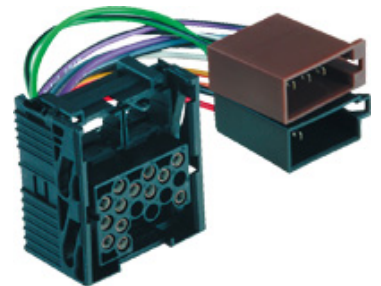

## STROM-/LAUTSPRECHER-ADAPTER, GERÄTESPEZIFISCH

**hama**®

Art.-Nr.	Artikelbezeichnung	Typ
041 0236	Autoradio-Anschlusskabel ISO	BMW-Originalradio (Runde Pins auf ISO)
041 0229	Autoradio-Anschlusskabel ISO	Ford-Originalradio auf ISO
041 0042	Autoradio-Anschlusskabel ISO	ISO, OEM (Quadlock)
041 0036	Autoradio-Anschlusskabel ISO	Alpine, Pioneer
041 0037	Autoradio-Anschlusskabel ISO	Clarion
041 0322	Autoradio-Anschlussradio ISO	JVC KE-LX/KD-MX
041 0339	Autoradio-Anschlusskabel ISO	JVC KS-F, KS-FX, KD-S
041 0274	Autoradio-Anschlusskabel ISO	Kenwood
041 0267	Autoradio-Anschlusskabel ISO	Sony
041 0205	Autoradio-Anschlusskabel ISO	Panasonic