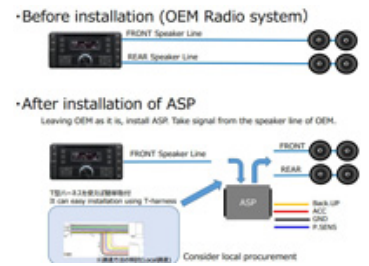

## UNIVERSELLER SOUNDPROZESSOR

Pioneer

- Anschluss über den Lautsprecherausgang des Werksradios
- wird zwischen Werksradio und Werkslautsprechern eingesetzt
- ISO T-Anschlusskabel im Lieferumfang
- flexible Konfiguration: Vorne/Hinten Stereo bis 3-Weg Vollaktivsystem
- Digitale 3-Weg-Weiche
- Laufzeitkorrektur
- 31-Band Grafikequalizer
- MOSFET 50: 4x50W max., 4x22W DIN sinus
- Bedienung über Smartphone-App