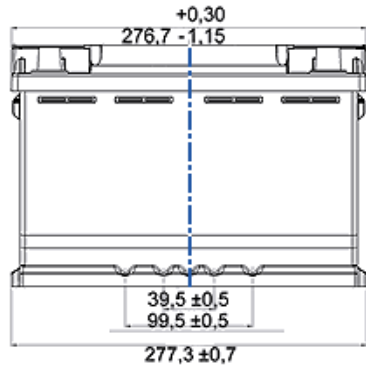

PROFESSIONAL DUAL PURPOSE

Die wesentlichen Vorteile

- Speziell entwickelt für ältere Wohnmobile, Wohnwagen und Boote

Für mehr Informationen besuchen Sie www.varta-automotive.com

BESTELLINFORMATIONEN

Europäische Typ-Nr. (ETN):	930 075 065
Artikel-Nummer:	930 075 065 B91 2
Kurzbezeichnung:	LFD 75
Strichcode:	4016987141113
Verpackungseinheit:	1
Palette / Karton:	48

TECHNISCHE INFORMATIONEN

Spannung [V]:	12	Höhe [mm]:	190
Batterie-Kapazität [Ah]:	75	Bodenleiste:	B13
Batterie-Kapazität 5h [Ah]:	64	Schaltung:	0
Kälteprüfstrom EN [A]:	650	Polart:	1
Marine Cranking Amps (SAE) @ 0°C:	813	Gehäusegröße:	H6/L3
Länge [mm]:	278	Gewicht gug (kg):	19,500
Breite [mm]:	175		