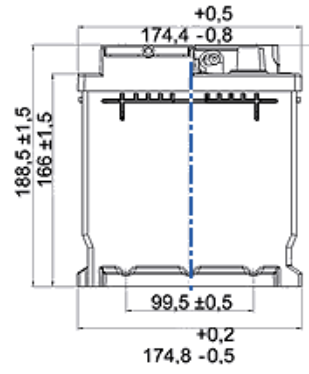

TECHNISCHE INFORMATIONEN

Spannung [V]:	12	Höhe [mm]:	190
Batterie-Kapazität [Ah]:	75	Bodenleiste:	B13
Batterie-Kapazität 5h [Ah]:	64	Schaltung:	0
Kälteprüfstrom EN [A]:	650	Polart:	1
Marine Cranking Amps (SAE) @ 0°C:	813	Gehäusegröße:	H6/L3
Länge [mm]:	278	Gewicht gug (kg):	19,500
Breite [mm]:	175		