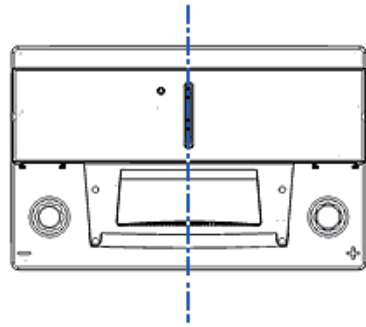

PROFESSIONAL DUAL PURPOSE

Die wesentlichen Vorteile

- Speziell entwickelt für ältere Wohnmobile, Wohnwagen und Boote

Für mehr Informationen besuchen Sie www.varta-automotive.com

BESTELLINFORMATIONEN

Europäische Typ-Nr. (ETN):	930 075 065
Artikel-Nummer:	930 075 065 B91 2
Kurzbezeichnung:	LFD 75
Strichcode:	4016987141113
Verpackungseinheit:	1
Palette / Karton:	48

TECHNISCHE INFORMATIONEN

Spannung [V]:	12	Höhe [mm]:	190
Batterie-Kapazität [Ah]:	75	Bodenleiste:	B13
Batterie-Kapazität 5h [Ah]:	64	Schaltung:	0
Kälteprüfstrom EN [A]:	650	Polart:	1
Marine Cranking Amps (SAE) @ 0°C:	813	Gehäusegröße:	H6/L3
Länge [mm]:	278	Gewicht gug (kg):	19,500
Breite [mm]:	175		