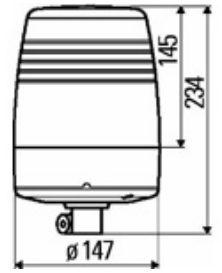

KL JuniorPlus FL

Art.-Nr. Artikelbezeichnung

112 6588 HELLA Rundum-Kennleuchte KL JuniorPlus FL, 24V

112 6587 HELLA Rundum-Kennleuchte KL JuniorPlus FL, 12/24V