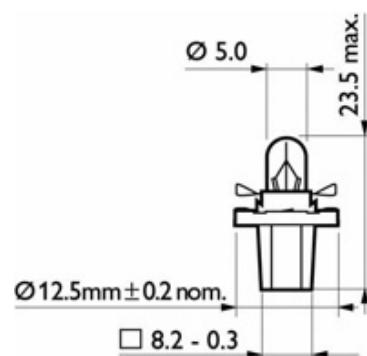

## KUNSTSTOFFSOCKELLAMPEN PHILIPS

128 0912

962 4250

793 3182

Art.-Nr.	Artikelbezeichnung	Volt	Watt	Socket
128 0912	Kunststoffsockellampe PY24W	12	24	PGU20/4
128 0928	Kunststoffsockellampe PY24W SILVER VISION®	12	24	PGU20/4
128 0910	Kunststoffsockellampe PSY24W	12	24	PG20/4
128 0929	Kunststoffsockellampe PSY24W SILVER VISION®	12	24	PG20/4
128 0916	Kunststoffsockellampe P13W	12	13	PG18.5d-1
823 0672	Kunststoffsockellampe P16W	12	16	WP3,3x14,5/8
128 0911	Kunststoffsockellampe PCY16W	12	16	PU20d/2
128 0917	Kunststoffsockellampe PS19W	12	19	PG20/1
552 7003	Kunststoffsockellampe PS19W LONGLIFE®	12	19	PG20/1
128 0919	Kunststoffsockellampe PSY19W	12	19	PGU20/2
128 0927	Kunststoffsockellampe PS24W	12	24	PG20/3
128 1204	Kunststoffsockellampe PSX24W	12	24	PG20/7
677 0748	Kunststoffsockellampe PW24W	12	24	PW24W
586 3839	Kunststoffsockellampe PWY24W (orange)	12	24	WP3.3x14.5/4