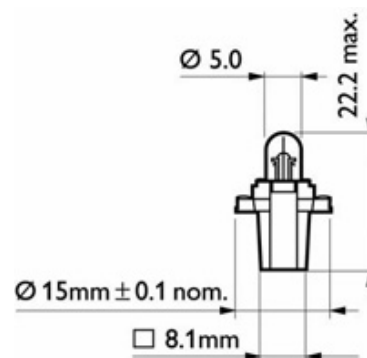

## KUNSTSTOFFSOCKELLAMPEN PHILIPS

128 0912

962 4250

793 3182

Art.-Nr.	Artikelbezeichnung	Volt	Watt	Socket
128 0912	Kunststoffsockellampe PY24W	12	24	PGU20/4
128 0928	Kunststoffsockellampe PY24W SILVER VISION®	12	24	PGU20/4
128 0910	Kunststoffsockellampe PSY24W	12	24	PG20/4
128 0929	Kunststoffsockellampe PSY24W SILVER VISION®	12	24	PG20/4
128 0916	Kunststoffsockellampe P13W	12	13	PG18.5d-1
823 0672	Kunststoffsockellampe P16W	12	16	WP3,3x14,5/8
128 0911	Kunststoffsockellampe PCY16W	12	16	PU20d/2
128 0917	Kunststoffsockellampe PS19W	12	19	PG20/1
552 7003	Kunststoffsockellampe PS19W LONGLIFE®	12	19	PG20/1
128 0919	Kunststoffsockellampe PSY19W	12	19	PGU20/2
128 0927	Kunststoffsockellampe PS24W	12	24	PG20/3
128 1204	Kunststoffsockellampe PSX24W	12	24	PG20/7
677 0748	Kunststoffsockellampe PW24W	12	24	PW24W
586 3839	Kunststoffsockellampe PWY24W (orange)	12	24	WP3.3x14.5/4