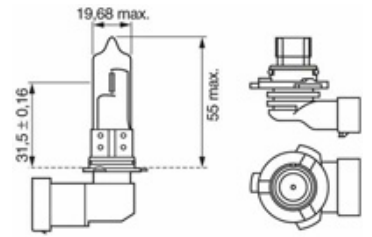

HB3-GLÜHLAMPEN - SOCKEL P20D BOSCH

129 0015

PURE LIGHT® 12V

Art.-Nr.	Artikelbezeichnung	Volt	Watt
129 0015	HB3-Glühlampe PURE LIGHT®	12	60