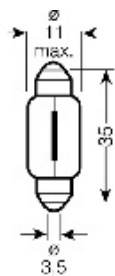

SOFFITTENLAMPEN OSRAM

OSRAM

127 5140

127 5133, 127 5212

127 5188, 127 5157, 127 5205

127 5346, 127 5229,
127 5085, C5W

127 5236

127 5016, 127 5281,
127 5023, C21W

12V

Art.-Nr.	Artikelbezeichnung	Spannung V	Leistung W	Socket	Länge mm
127 5133	Soffittenlampe	12	3	SV7-8	28
127 5188	Soffittenlampe	12	5	SV8,5-8	41
127 5140	Soffittenlampe C5W	12	5	SV8,5-8	35
478 3686	Soffittenlampe C5W Blister 2 Eco-Box	12	5	SV8,5-8	35
127 5944	Soffittenlampe C5W Blister 2	12	5	SV8,5-8	35
127 1177	Soffittenlampe C5W ULTRA LIFE®	12	5	SV8,5-8	35
127 1178	Soffittenlampe C5W ULTRA LIFE® Blister 2	12	5	SV8,5-8	35
478 3687	Soffittenlampe 10W Blister 2 Eco-Box	12	10	SV8,5-8	...
127 5346	MINIXEN® - Soffitten- lampe	12	6	SV8,5-8	35
127 5157	Soffittenlampe	12	10	SV8,5-8	41
127 5937	Soffittenlampe 10W Blister 2	12	10	SV8,5-8	41
478 3679	Soffittenlampe 10W Blister 2 Eco-Box	12	10	SV8,5-8	41
127 5229	Soffittenlampe	12	10	SV8,5-8	35
127 5236	Soffittenlampe für Jap. Kfz.	12	10	SV8,5-8	31
127 5085	Soffittenlampe für Jap. Kfz.	12	5	S8,5	28

Art.-Nr.	Artikelbezeichnung	Spannung V	Leistung W	Socket	Länge mm
127 5164	Soffittenlampe C5W	24	5	SV8,5-8	35
127 6084	Soffittenlampe C5W Blister 2	24	5	SV8,5-8	35
127 5195	Soffittenlampe	24	5	SV8,5-8	41
127 5205	Soffittenlampe	24	10	SV8,5-8	41