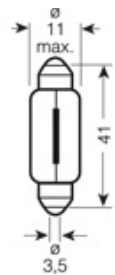

SOFFITTENLAMPEN OSRAM

OSRAM

127 5140

127 5133, 127 5212

127 5188, 127 5157, 127 5205

127 5346, 127 5229,
127 5085, C5W

127 5236

127 5016, 127 5281,
127 5023, C21W

12V

Art.-Nr.	Artikelbezeichnung	Spannung V	Leistung W	Socket	Länge mm
127 5133	Soffittenlampe	12	3	SV7-8	28
127 5188	Soffittenlampe	12	5	SV8,5-8	41
127 5140	Soffittenlampe C5W	12	5	SV8,5-8	35
478 3686	Soffittenlampe C5W Blister 2 Eco-Box	12	5	SV8,5-8	35
127 5944	Soffittenlampe C5W Blister 2	12	5	SV8,5-8	35
127 1177	Soffittenlampe C5W ULTRA LIFE®	12	5	SV8,5-8	35
127 1178	Soffittenlampe C5W ULTRA LIFE® Blister 2	12	5	SV8,5-8	35
478 3687	Soffittenlampe 10W Blister 2 Eco-Box	12	10	SV8,5-8	...
127 5346	MINIXEN® - Soffitten- lampe	12	6	SV8,5-8	35
127 5157	Soffittenlampe	12	10	SV8,5-8	41
127 5937	Soffittenlampe 10W Blister 2	12	10	SV8,5-8	41
478 3679	Soffittenlampe 10W Blister 2 Eco-Box	12	10	SV8,5-8	41
127 5229	Soffittenlampe	12	10	SV8,5-8	35
127 5236	Soffittenlampe für Jap. Kfz.	12	10	SV8,5-8	31
127 5085	Soffittenlampe für Jap. Kfz.	12	5	S8,5	28

Art.-Nr.	Artikelbezeichnung	Spannung V	Leistung W	Socket	Länge mm
127 5164	Soffittenlampe C5W	24	5	SV8,5-8	35
127 6084	Soffittenlampe C5W Blister 2	24	5	SV8,5-8	35
127 5195	Soffittenlampe	24	5	SV8,5-8	41
127 5205	Soffittenlampe	24	10	SV8,5-8	41