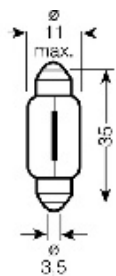

SOFFITTENLAMPEN OSRAM

OSRAM

127 5140

127 5133, 127 5212

127 5188, 127 5157, 127 5205

127 5346, 127 5229,
127 5085, C5W

127 5236

127 5016, 127 5281,
127 5023, C21W

12V

Art.-Nr.	Artikelbezeichnung	Spannung V	Leistung W	Socket	Länge mm
127 5133	Soffittenlampe	12	3	SV7-8	28
127 5188	Soffittenlampe	12	5	SV8,5-8	41
127 5140	Soffittenlampe C5W	12	5	SV8,5-8	35
127 5944	Soffittenlampe C5W Blister 2	12	5	SV8,5-8	35
127 1177	Soffittenlampe C5W ULTRA LIFE®	12	5	SV8,5-8	35
127 1178	Soffittenlampe C5W ULTRA LIFE® Blister 2	12	5	SV8,5-8	35
127 5346	MINIXEN® - Soffitten- lampe	12	6	SV8,5-8	35
127 5157	Soffittenlampe	12	10	SV8,5-8	41
127 5937	Soffittenlampe Blister 2	12	10	SV8,5-8	41
127 5229	Soffittenlampe	12	10	SV8,5-8	35
127 5236	Soffittenlampe für Jap. Kfz.	12	10	SV8,5-8	31
127 5085	Soffittenlampe für Jap. Kfz.	12	5	S8,5	28

Art.-Nr.	Artikelbezeichnung	Spannung V	Leistung W	Socket	Länge mm
127 5164	Soffittenlampe C5W	24	5	SV8,5-8	35
127 6084	Soffittenlampe C5W Blister 2	24	5	SV8,5-8	35
127 5195	Soffittenlampe	24	5	SV8,5-8	41
127 5205	Soffittenlampe	24	10	SV8,5-8	41