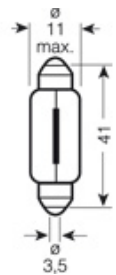

SOFFITTENLAMPEN OSRAM

OSRAM

127 5140

127 5133, 127 5212

127 5188, 127 5157, 127 5205

127 5346, 127 5229,
127 5085, C5W

127 5236

127 5016, 127 5281,
127 5023, C21W

12V

Art.-Nr.	Artikelbezeichnung	Spannung V	Leistung W	Socket	Länge mm
127 5133	Soffittenlampe	12	3	SV7-8	28
127 5188	Soffittenlampe	12	5	SV8,5-8	41
127 5140	Soffittenlampe C5W	12	5	SV8,5-8	35
127 5944	Soffittenlampe C5W Blister 2	12	5	SV8,5-8	35
127 1177	Soffittenlampe C5W ULTRA LIFE®	12	5	SV8,5-8	35
127 1178	Soffittenlampe C5W ULTRA LIFE® Blister 2	12	5	SV8,5-8	35
127 5346	MINIXEN® - Soffitten- lampe	12	6	SV8,5-8	35
127 5157	Soffittenlampe	12	10	SV8,5-8	41
127 5937	Soffittenlampe Blister 2	12	10	SV8,5-8	41
127 5229	Soffittenlampe	12	10	SV8,5-8	35
127 5236	Soffittenlampe für Jap. Kfz.	12	10	SV8,5-8	31
127 5085	Soffittenlampe für Jap. Kfz.	12	5	S8,5	28

Art.-Nr.	Artikelbezeichnung	Spannung V	Leistung W	Socket	Länge mm
127 5164	Soffittenlampe C5W	24	5	SV8,5-8	35
127 6084	Soffittenlampe C5W Blister 2	24	5	SV8,5-8	35
127 5195	Soffittenlampe	24	5	SV8,5-8	41
127 5205	Soffittenlampe	24	10	SV8,5-8	41