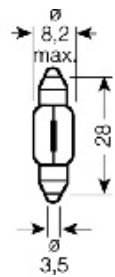

SOFFITTENLAMPEN OSRAM

OSRAM

127 5140

127 5133, 127 5212

127 5188, 127 5157, 127 5205

127 5346, 127 5229,
127 5085, C5W

127 5236

127 5016, 127 5281,
127 5023, C21W

12V

Art.-Nr.	Artikelbezeichnung	Spannung V	Leistung W	Socket	Länge mm
127 5133	Soffittenlampe	12	3	SV7-8	28
127 5188	Soffittenlampe	12	5	SV8,5-8	41
127 5140	Soffittenlampe C5W	12	5	SV8,5-8	35
478 3686	Soffittenlampe C5W Blister 2 Eco-Box	12	5	SV8,5-8	35
127 5944	Soffittenlampe C5W Blister 2	12	5	SV8,5-8	35
127 1177	Soffittenlampe C5W ULTRA LIFE®	12	5	SV8,5-8	35
127 1178	Soffittenlampe C5W ULTRA LIFE® Blister 2	12	5	SV8,5-8	35
478 3687	Soffittenlampe 10W Blister 2 Eco-Box	12	10	SV8,5-8	...
127 5346	MINIXEN® - Soffitten- lampe	12	6	SV8,5-8	35
127 5157	Soffittenlampe	12	10	SV8,5-8	41
127 5937	Soffittenlampe 10W Blister 2	12	10	SV8,5-8	41
478 3679	Soffittenlampe 10W Blister 2 Eco-Box	12	10	SV8,5-8	41
127 5229	Soffittenlampe	12	10	SV8,5-8	35
127 5236	Soffittenlampe für Jap. Kfz.	12	10	SV8,5-8	31
127 5085	Soffittenlampe für Jap. Kfz.	12	5	S8,5	28

Art.-Nr.	Artikelbezeichnung	Spannung V	Leistung W	Socket	Länge mm
127 5164	Soffittenlampe C5W	24	5	SV8,5-8	35
127 6084	Soffittenlampe C5W Blister 2	24	5	SV8,5-8	35
127 5195	Soffittenlampe	24	5	SV8,5-8	41
127 5205	Soffittenlampe	24	10	SV8,5-8	41