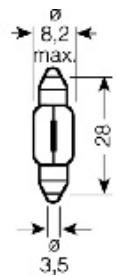

SOFFITTENLAMPEN OSRAM

OSRAM

127 5140

127 5133, 127 5212

127 5188, 127 5157, 127 5205

127 5346, 127 5229,
127 5085, C5W

127 5236

127 5016, 127 5281,
127 5023, C21W

12V

Art.-Nr.	Artikelbezeichnung	Spannung V	Leistung W	Socket	Länge mm
127 5133	Soffittenlampe	12	3	SV7-8	28
127 5188	Soffittenlampe	12	5	SV8,5-8	41
127 5140	Soffittenlampe C5W	12	5	SV8,5-8	35
127 5944	Soffittenlampe C5W Blister 2	12	5	SV8,5-8	35
127 1177	Soffittenlampe C5W ULTRA LIFE®	12	5	SV8,5-8	35
127 1178	Soffittenlampe C5W ULTRA LIFE® Blister 2	12	5	SV8,5-8	35
127 5346	MINIXEN® - Soffitten- lampe	12	6	SV8,5-8	35
127 5157	Soffittenlampe	12	10	SV8,5-8	41
127 5937	Soffittenlampe Blister 2	12	10	SV8,5-8	41
127 5229	Soffittenlampe	12	10	SV8,5-8	35
127 5236	Soffittenlampe für Jap. Kfz.	12	10	SV8,5-8	31
127 5085	Soffittenlampe für Jap. Kfz.	12	5	S8,5	28

Art.-Nr.	Artikelbezeichnung	Spannung V	Leistung W	Socket	Länge mm
127 5164	Soffittenlampe C5W	24	5	SV8,5-8	35
127 6084	Soffittenlampe C5W Blister 2	24	5	SV8,5-8	35
127 5195	Soffittenlampe	24	5	SV8,5-8	41
127 5205	Soffittenlampe	24	10	SV8,5-8	41