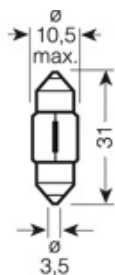

SOFFITTENLAMPEN OSRAM

OSRAM

127 5140

127 5133, 127 5212

127 5188, 127 5157, 127 5205

127 5346, 127 5229,
127 5085, C5W

127 5236

127 5016, 127 5281,
127 5023, C21W

12V

Art.-Nr.	Artikelbezeichnung	Spannung V	Leistung W	Socket	Länge mm
127 5133	Soffittenlampe	12	3	SV7-8	28
127 5188	Soffittenlampe	12	5	SV8,5-8	41
127 5140	Soffittenlampe C5W	12	5	SV8,5-8	35
478 3686	Soffittenlampe C5W Blister 2 Eco-Box	12	5	SV8,5-8	35
127 5944	Soffittenlampe C5W Blister 2	12	5	SV8,5-8	35
127 1177	Soffittenlampe C5W ULTRA LIFE®	12	5	SV8,5-8	35
127 1178	Soffittenlampe C5W ULTRA LIFE® Blister 2	12	5	SV8,5-8	35
478 3687	Soffittenlampe 10W Blister 2 Eco-Box	12	10	SV8,5-8	...
127 5346	MINIXEN® - Soffitten- lampe	12	6	SV8,5-8	35
127 5157	Soffittenlampe	12	10	SV8,5-8	41
127 5937	Soffittenlampe 10W Blister 2	12	10	SV8,5-8	41
478 3679	Soffittenlampe 10W Blister 2 Eco-Box	12	10	SV8,5-8	41
127 5229	Soffittenlampe	12	10	SV8,5-8	35
127 5236	Soffittenlampe für Jap. Kfz.	12	10	SV8,5-8	31
127 5085	Soffittenlampe für Jap. Kfz.	12	5	S8,5	28

Art.-Nr.	Artikelbezeichnung	Spannung V	Leistung W	Socket	Länge mm
127 5164	Soffittenlampe C5W	24	5	SV8,5-8	35
127 6084	Soffittenlampe C5W Blister 2	24	5	SV8,5-8	35
127 5195	Soffittenlampe	24	5	SV8,5-8	41
127 5205	Soffittenlampe	24	10	SV8,5-8	41