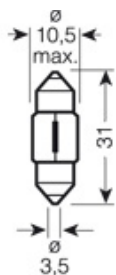

SOFFITTENLAMPEN OSRAM

OSRAM

127 5140

127 5133, 127 5212

127 5188, 127 5157, 127 5205

127 5346, 127 5229,
127 5085, C5W

127 5236

127 5016, 127 5281,
127 5023, C21W

12V

Art.-Nr.	Artikelbezeichnung	Spannung V	Leistung W	Socket	Länge mm
127 5133	Soffittenlampe	12	3	SV7-8	28
127 5188	Soffittenlampe	12	5	SV8,5-8	41
127 5140	Soffittenlampe C5W	12	5	SV8,5-8	35
127 5944	Soffittenlampe C5W Blister 2	12	5	SV8,5-8	35
127 1177	Soffittenlampe C5W ULTRA LIFE®	12	5	SV8,5-8	35
127 1178	Soffittenlampe C5W ULTRA LIFE® Blister 2	12	5	SV8,5-8	35
127 5346	MINIXEN® - Soffitten- lampe	12	6	SV8,5-8	35
127 5157	Soffittenlampe	12	10	SV8,5-8	41
127 5937	Soffittenlampe Blister 2	12	10	SV8,5-8	41
127 5229	Soffittenlampe	12	10	SV8,5-8	35
127 5236	Soffittenlampe für Jap. Kfz.	12	10	SV8,5-8	31
127 5085	Soffittenlampe für Jap. Kfz.	12	5	S8,5	28

Art.-Nr.	Artikelbezeichnung	Spannung V	Leistung W	Socket	Länge mm
127 5164	Soffittenlampe C5W	24	5	SV8,5-8	35
127 6084	Soffittenlampe C5W Blister 2	24	5	SV8,5-8	35
127 5195	Soffittenlampe	24	5	SV8,5-8	41
127 5205	Soffittenlampe	24	10	SV8,5-8	41