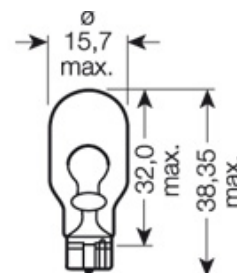

127 5511

127 1780

127 5511, 127 5322, 127 5528, W3W, W5W, WY5W

W16W

127 1711, 127 5504, 127 1735, 127 1728, W2,3W

W21W

W21/5W

12V

Art.-Nr.	Artikelbezeichnung	Spannung V	Leistung W	Socket
127 5511	Glassockellampe	12	2	W2,1x9,5d
127 1742	Glassockellampe W3W	12	3	W2,1x9,5d
127 5748	Glassockellampe W3W Blister 2	12	3	W2,1x9,5d
127 1766	Glassockellampe W5W	12	5	W2,1x9,5d
127 5755	Glassockellampe W5W Blister 2	12	5	W2,1x9,5d
127 2116	Glassockellampe W5W COOL BLUE INTENSE®	12	5	W2,1x9,5d
127 2117	Glassockellampe W5W COOL BLUE INTENSE® Blister 2	12	5	W2,1x9,5d
127 1170	Glassockellampe W5W ULTRA LIFE®	12	5	W2,1x9,5d
127 1171	Glassockellampe W5W ULTRA LIFE® Blister 2	12	5	W2,1x9,5d
351 9912	Glassockellampe WY5W Blister 2	12	5	W2,1x9,5d
127 1194	Glassockellampe DIADEM CHROME® Blister 2	12	5	W2,1x9,5d
127 5322	MINIXEN® - Glassockellampe	12	6	W2,1x9,5d
127 0750	Glassockellampe W16W	12	16	W2,1x9,5d
225 0326	Glassockellampe W16W Blister 2	12	16	W2,1x9,5d
127 1190	Glassockellampe WY16W (orange)	12	16	W2,1x9,5d
127 1711	Glassockellampe	12	1,2	W2x4,6d
127 5504	Glassockellampe	12	2	W2x4,6d
127 1034	Glassockellampe W2,3W	12	2,3	W2x4,6d
127 1436	Glassockellampe W21W	12	21	W3x16d
250 8657	Glassockellampe W21W Blister 2	12	21	W3x16d
127 1425	Glassockellampe WY21W (orange)	12	21	WX3x16d
127 1371	Glassockellampe W21/5W	12	21/5	W3x16q