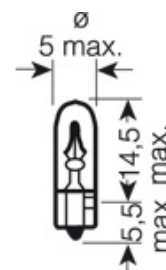

127 5511

127 1780

127 5511, 127 5322, 127 5528, W3W, W5W, WY5W

W16W

127 1711, 127 5504, 127 1735, 127 1728, W2,3W

W21W

W21/5W

12V

Art.-Nr.	Artikelbezeichnung	Spannung V	Leistung W	Socket
127 5511	Glassockellampe	12	2	W2,1x9,5d
127 1742	Glassockellampe W3W	12	3	W2,1x9,5d
127 5748	Glassockellampe W3W Blister 2	12	3	W2,1x9,5d
127 1766	Glassockellampe W5W	12	5	W2,1x9,5d
127 5755	Glassockellampe W5W Blister 2	12	5	W2,1x9,5d
127 2116	Glassockellampe W5W COOL BLUE INTENSE®	12	5	W2,1x9,5d
127 2117	Glassockellampe W5W COOL BLUE INTENSE® Blister 2	12	5	W2,1x9,5d
127 1170	Glassockellampe W5W ULTRA LIFE®	12	5	W2,1x9,5d
127 1171	Glassockellampe W5W ULTRA LIFE® Blister 2	12	5	W2,1x9,5d
351 9912	Glassockellampe WY5W Blister 2	12	5	W2,1x9,5d
127 1194	Glassockellampe DIADEM CHROME® Blister 2	12	5	W2,1x9,5d
127 5322	MINIXEN® - Glassockellampe	12	6	W2,1x9,5d
127 0750	Glassockellampe W16W	12	16	W2,1x9,5d
225 0326	Glassockellampe W16W Blister 2	12	16	W2,1x9,5d
127 1190	Glassockellampe WY16W (orange)	12	16	W2,1x9,5d
127 1711	Glassockellampe	12	1,2	W2x4,6d
127 5504	Glassockellampe	12	2	W2x4,6d
127 1034	Glassockellampe W2,3W	12	2,3	W2x4,6d
127 1436	Glassockellampe W21W	12	21	W3x16d
250 8657	Glassockellampe W21W Blister 2	12	21	W3x16d
127 1425	Glassockellampe WY21W (orange)	12	21	WX3x16d
127 1371	Glassockellampe W21/5W	12	21/5	W3x16q