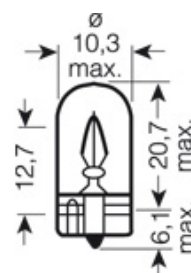

127 5511

127 1780

127 5511, 127 5322, 127 5528, W3W, W5W, WY5W

W16W

127 1711, 127 5504, 127 1735, 127 1728, W2,3W

W21W

W21/5W

12V

Art.-Nr.	Artikelbezeichnung	Spannung V	Leistung W	Socket
127 5511	Glassockellampe	12	2	W2,1x9,5d
127 1742	Glassockellampe W3W	12	3	W2,1x9,5d
127 5748	Glassockellampe W3W Blister 2	12	3	W2,1x9,5d
127 1766	Glassockellampe W5W	12	5	W2,1x9,5d
127 5755	Glassockellampe W5W Blister 2	12	5	W2,1x9,5d
127 2116	Glassockellampe W5W COOL BLUE INTENSE®	12	5	W2,1x9,5d
127 2117	Glassockellampe W5W COOL BLUE INTENSE® Blister 2	12	5	W2,1x9,5d
127 1170	Glassockellampe W5W ULTRA LIFE®	12	5	W2,1x9,5d
127 1171	Glassockellampe W5W ULTRA LIFE® Blister 2	12	5	W2,1x9,5d
351 9912	Glassockellampe WY5W Blister 2	12	5	W2,1x9,5d
127 1194	Glassockellampe DIADEM CHROME® Blister 2	12	5	W2,1x9,5d
127 5322	MINIXEN® - Glassockellampe	12	6	W2,1x9,5d
127 0750	Glassockellampe W16W	12	16	W2,1x9,5d
225 0326	Glassockellampe W16W Blister 2	12	16	W2,1x9,5d
127 1190	Glassockellampe WY16W (orange)	12	16	W2,1x9,5d
127 1711	Glassockellampe	12	1,2	W2x4,6d
127 5504	Glassockellampe	12	2	W2x4,6d
127 1034	Glassockellampe W2,3W	12	2,3	W2x4,6d
127 1436	Glassockellampe W21W	12	21	W3x16d
250 8657	Glassockellampe W21W Blister 2	12	21	W3x16d
127 1425	Glassockellampe WY21W (orange)	12	21	WX3x16d
127 1371	Glassockellampe W21/5W	12	21/5	W3x16q