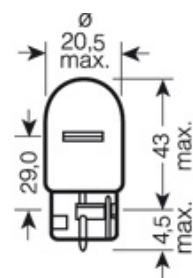

127 5511

127 1780

127 5511, 127 5322, 127 5528, W3W, W5W, WY5W

W16W

127 1711, 127 5504, 127 1735, 127 1728, W2,3W

W21W

W21/5W

12V

Art.-Nr.	Artikelbezeichnung	Spannung V	Leistung W	Socket
127 5511	Glassockellampe	12	2	W2,1x9,5d
127 1742	Glassockellampe W3W	12	3	W2,1x9,5d
127 5748	Glassockellampe W3W Blister 2	12	3	W2,1x9,5d
127 1766	Glassockellampe W5W	12	5	W2,1x9,5d
127 5755	Glassockellampe W5W Blister 2	12	5	W2,1x9,5d
127 2116	Glassockellampe W5W COOL BLUE INTENSE®	12	5	W2,1x9,5d
127 2117	Glassockellampe W5W COOL BLUE INTENSE® Blister 2	12	5	W2,1x9,5d
127 1170	Glassockellampe W5W ULTRA LIFE®	12	5	W2,1x9,5d
127 1171	Glassockellampe W5W ULTRA LIFE® Blister 2	12	5	W2,1x9,5d
351 9912	Glassockellampe WY5W Blister 2	12	5	W2,1x9,5d
127 1194	Glassockellampe DIADEM CHROME® Blister 2	12	5	W2,1x9,5d
127 5322	MINIXEN® - Glassockellampe	12	6	W2,1x9,5d
127 0750	Glassockellampe W16W	12	16	W2,1x9,5d
225 0326	Glassockellampe W16W Blister 2	12	16	W2,1x9,5d
127 1190	Glassockellampe WY16W (orange)	12	16	W2,1x9,5d
127 1711	Glassockellampe	12	1,2	W2x4,6d
127 5504	Glassockellampe	12	2	W2x4,6d
127 1034	Glassockellampe W2,3W	12	2,3	W2x4,6d
127 1436	Glassockellampe W21W	12	21	W3x16d
250 8657	Glassockellampe W21W Blister 2	12	21	W3x16d
127 1425	Glassockellampe WY21W (orange)	12	21	WX3x16d
127 1371	Glassockellampe W21/5W	12	21/5	W3x16q