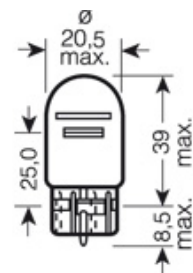

127 5511

127 1780

127 5511, 127 5322, 127 5528, W3W, W5W, WY5W

W16W

127 1711, 127 5504, 127 1735, 127 1728, W2,3W

W21W

W21/5W

12V

Art.-Nr.	Artikelbezeichnung	Spannung V	Leistung W	Socket
127 5511	Glassockellampe	12	2	W2,1x9,5d
127 1742	Glassockellampe W3W	12	3	W2,1x9,5d
127 5748	Glassockellampe W3W Blister 2	12	3	W2,1x9,5d
127 1766	Glassockellampe W5W	12	5	W2,1x9,5d
127 5755	Glassockellampe W5W Blister 2	12	5	W2,1x9,5d
127 2116	Glassockellampe W5W COOL BLUE INTENSE®	12	5	W2,1x9,5d
127 2117	Glassockellampe W5W COOL BLUE INTENSE® Blister 2	12	5	W2,1x9,5d
127 1170	Glassockellampe W5W ULTRA LIFE®	12	5	W2,1x9,5d
127 1171	Glassockellampe W5W ULTRA LIFE® Blister 2	12	5	W2,1x9,5d
351 9912	Glassockellampe WY5W Blister 2	12	5	W2,1x9,5d
127 1194	Glassockellampe DIADEM CHROME® Blister 2	12	5	W2,1x9,5d
127 5322	MINIXEN® - Glassockellampe	12	6	W2,1x9,5d
127 0750	Glassockellampe W16W	12	16	W2,1x9,5d
225 0326	Glassockellampe W16W Blister 2	12	16	W2,1x9,5d
127 1190	Glassockellampe WY16W (orange)	12	16	W2,1x9,5d
127 1711	Glassockellampe	12	1,2	W2x4,6d
127 5504	Glassockellampe	12	2	W2x4,6d
127 1034	Glassockellampe W2,3W	12	2,3	W2x4,6d
127 1436	Glassockellampe W21W	12	21	W3x16d
250 8657	Glassockellampe W21W Blister 2	12	21	W3x16d
127 1425	Glassockellampe WY21W (orange)	12	21	WX3x16d
127 1371	Glassockellampe W21/5W	12	21/5	W3x16q