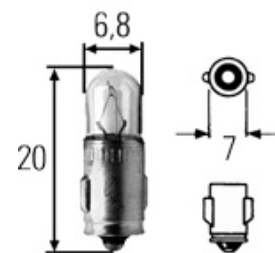

R5W, R10W

P21W, P21/4W, P21/5W,
PY21W, PR21W, PR21/5W

P27W

P27/7W

127 5652

127 1584

127 5975

12V

Art.-Nr.	Artikelbezeichnung	Spannung V	Leistung W	Socket
127 1577	Metallsockellampe	12	2	BA9s
127 1515	Metallsockellampe T4W	12	4	BA9s
127 5906	Metallsockellampe T4W Blister 2	12	4	BA9s
478 3674	Metallsockellampe T4W Blister 2 Eco-Box	12	4	BA9s
127 1388	Metallsockellampe	12	5	BA9s
127 0688	MINIWATT® - Metallsockellampe	12	5	BA9s
127 5827	MINIWATT® - Metallsockellampe Blister 2	12	5	BA9s
127 5339	MINIXEN® - Metallsockellampe	12	6	BA9s
127 0671	MINIWATT® - Metallsockellampe	12	10	BA9s
127 0695	MINIWATT® - Metallsockellampe	12	20	BA9s
716 1404	Metallsockellampe HY21W ULTRA LIFE® (orange)
127 4653	Metallsockellampe H6W	12	6	BAX9s
127 1196	Metallsockellampe H6W ULTRA LIFE®	12	6	BAX9s
127 1197	Metallsockellampe H6W ULTRA LIFE® Blister 2	12	6	BAX9s