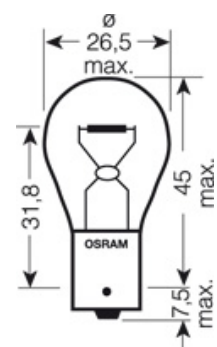

R5W, R10W

P21W, P21/4W, P21/5W,
PY21W, PR21W, PR21/5W

P27W

P27/7W

127 5652

127 1584

127 5975

12V

Art.-Nr.	Artikelbezeichnung	Spannung V	Leistung W	Socket
127 1577	Metallsockellampe	12	2	BA9s
127 1515	Metallsockellampe T4W	12	4	BA9s
127 5906	Metallsockellampe T4W Blister 2	12	4	BA9s
478 3674	Metallsockellampe T4W Blister 2 Eco-Box	12	4	BA9s
127 1388	Metallsockellampe	12	5	BA9s
127 0688	MINIWATT® - Metallsockellampe	12	5	BA9s
127 5827	MINIWATT® - Metallsockellampe Blister 2	12	5	BA9s
127 5339	MINIXEN® - Metallsockellampe	12	6	BA9s
127 0671	MINIWATT® - Metallsockellampe	12	10	BA9s
127 0695	MINIWATT® - Metallsockellampe	12	20	BA9s
716 1404	Metallsockellampe HY21W ULTRA LIFE® (orange)
127 4653	Metallsockellampe H6W	12	6	BAX9s
127 1196	Metallsockellampe H6W ULTRA LIFE®	12	6	BAX9s
127 1197	Metallsockellampe H6W ULTRA LIFE® Blister 2	12	6	BAX9s