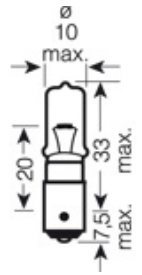

METALLSOCKELLAMPEN OSRAM

OSRAM

127 1515

127 1577, 127 1670

127 1388, 127 5339, T4W

127 0688, 127 0671, 127 0695

H6W

H21W

R5W, R10W

P21W, P21/4W, P21/5W,
PY21W, PR21W, PR21/5W

P27W

P27/7W

127 5652

127 1584

127 5975

12V