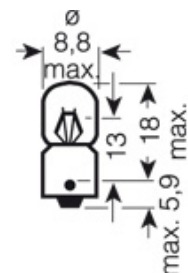

R5W, R10W

P21W, P21/4W, P21/5W,
PY21W, PR21W, PR21/5W

P27W

P27/7W

127 5652

127 1584

127 5975

12V

Art.-Nr.	Artikelbezeichnung	Spannung V	Leistung W	Socket
127 1577	Metallsockellampe	12	2	BA9s
127 1515	Metallsockellampe T4W	12	4	BA9s
127 5906	Metallsockellampe T4W Blister 2	12	4	BA9s
478 3674	Metallsockellampe T4W Blister 2 Eco-Box	12	4	BA9s
127 1388	Metallsockellampe	12	5	BA9s
127 0688	MINIWATT® - Metallsockellampe	12	5	BA9s
127 5827	MINIWATT® - Metallsockellampe Blister 2	12	5	BA9s
127 5339	MINIXEN® - Metallsockellampe	12	6	BA9s
127 0671	MINIWATT® - Metallsockellampe	12	10	BA9s
127 0695	MINIWATT® - Metallsockellampe	12	20	BA9s
716 1404	Metallsockellampe HY21W ULTRA LIFE® (orange)
127 4653	Metallsockellampe H6W	12	6	BAX9s
127 1196	Metallsockellampe H6W ULTRA LIFE®	12	6	BAX9s
127 1197	Metallsockellampe H6W ULTRA LIFE® Blister 2	12	6	BAX9s