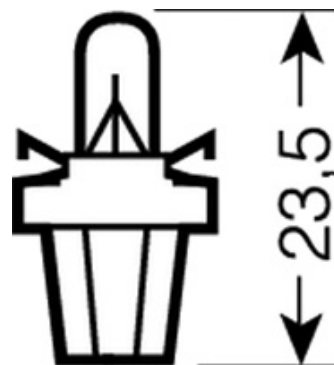

## KUNSTSTOFFSOCKELLAMPEN CARTECHNIC

### 12V

Art.-Nr.	Artikelbezeichnung	Spannung V	Leistung W	Socket
127 8501	Kunststoffsockellampe schwarz	12	1,2	B8,5d