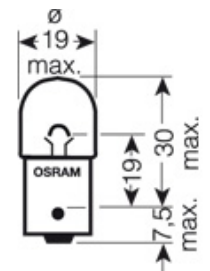

## METALLSOCKELLAMPEN CARTECHNIC

127 8680

127 8783

T4W

R5W, R10W

P21W, P21/4W, P21/5W, PY21W

### 12V

Art.-Nr.	Artikelbezeichnung	Spannung V	Leistung W	Socket
127 8178	Metallsockellampe T4W	12	4	BA9s