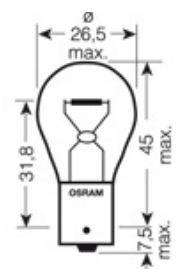

## METALLSOCKELLAMPEN CARTECHNIC

127 8680

127 8783

T4W

R5W, R10W

P21W, P21/4W, P21/5W, PY21W

### 12V

Art.-Nr.	Artikelbezeichnung	Spannung V	Leistung W	Socket
127 8178	Metallsockellampe T4W	12	4	BA9s