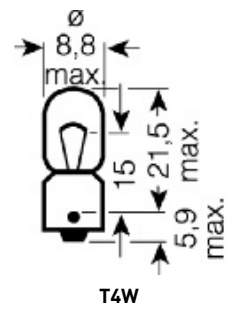

## METALLSOCKELLAMPEN CARTECHNIC

127 8680

127 8783

T4W

R5W, R10W

P21W, P21/4W, P21/5W, PY21W

### 12V

Art.-Nr.	Artikelbezeichnung	Spannung V	Leistung W	Socket
127 8178	Metallsockellampe T4W	12	4	BA9s

Art.-Nr.	Artikelbezeichnung	Spannung V	Leistung W	Socket
127 8185	Metallsockellampe T4W	24	4	BA9s
127 8271	Metallsockellampe T4W HEAVY DUTY®	24	4	BA9s
127 8116	Metallsockellampe R5W	24	5	BA15s
127 8240	Metallsockellampe R5W HEAVY DUTY®	24	5	BA15s
127 8123	Metallsockellampe R10W	24	10	BA15s
127 8130	Metallsockellampe R10W HEAVY DUTY®	24	10	BA15s
127 8082	Metallsockellampe P21W	24	21	BA15s
127 8257	Metallsockellampe P21W HEAVY DUTY®	24	21	BA15s