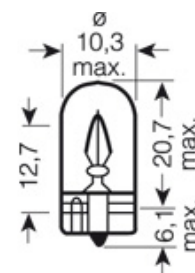

GLASSOCKELLAMPEN CARTECHNIC

127 8769

T5, T10

W3W, W5W

12V

Art.-Nr.	Artikelbezeichnung	Volt	Watt	Socket
127 8192	Glassockellampe W1,2W	12	1,2	W2x4,6d
127 8745	Glassockellampe W1,2W Blister 2	12	1,2	W2x4,6d
127 8518	Glassockellampe T5	12	2	W2x4,6d
127 8532	Glassockellampe T10	12	2	W2,1x9,5d
127 8219	Glassockellampe W3W	12	3	W2,1x9,5d
127 8752	Glassockellampe W3W Blister 2	12	3	W2,1x9,5d
127 8226	Glassockellampe W5W	12	5	W2,1x9,5d
127 8769	Glassockellampe W5W Blister 2	12	5	W2,1x9,5d

Art.-Nr.	Artikelbezeichnung	Volt	Watt	Socket
127 8202	Glassockellampe T5	24	1,2	W2x4,6d
127 8549	Glassockellampe T10	24	5	W2,1x9,5d