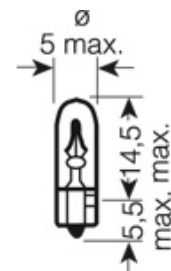

GLASSOCKELLAMPEN CARTECHNIC

127 8769

T5, T10

W3W, W5W

12V

Art.-Nr.	Artikelbezeichnung	Volt	Watt	Socket
127 8192	Glassockellampe W1,2W	12	1,2	W2x4,6d
127 8745	Glassockellampe W1,2W Blister 2	12	1,2	W2x4,6d
127 8518	Glassockellampe T5	12	2	W2x4,6d
127 8532	Glassockellampe T10	12	2	W2,1x9,5d
127 8219	Glassockellampe W3W	12	3	W2,1x9,5d
127 8752	Glassockellampe W3W Blister 2	12	3	W2,1x9,5d
127 8226	Glassockellampe W5W	12	5	W2,1x9,5d
127 8769	Glassockellampe W5W Blister 2	12	5	W2,1x9,5d

Art.-Nr.	Artikelbezeichnung	Volt	Watt	Socket
127 8202	Glassockellampe T5	24	1,2	W2x4,6d
127 8549	Glassockellampe T10	24	5	W2,1x9,5d